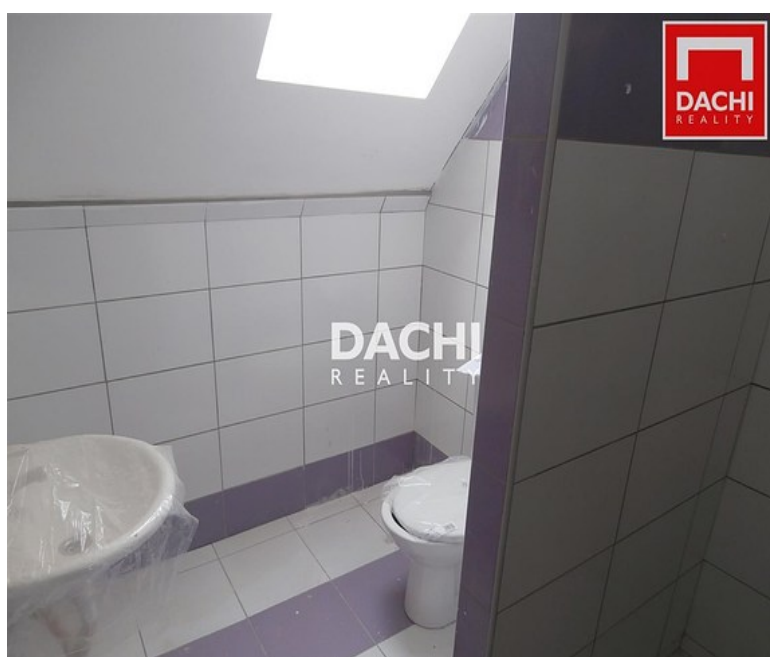

Realitní kancelář DACHI
spolehlivost doporučena přáteli

Pronájem novostavby 2+1, 48 m², v centru Olomouce.

Odkaz: <http://dachi.cz/pronajem-novostavby-2-1-48-m2-v-centru-olomouce-o477308>

Cena: **13 000 Kč / měsíc**

Číslo nabídky: MRbt7052

Užitná plocha: 48 m²

Stav: po rekonstrukci

Vlastnictví: osobní vlastnictví

Patro: 2. patro ze 4

Kontaktovat poradce

Monika Krajíčková

733 530 921

monika.krajickova@dachi.cz

Popis

Nabízíme Vám k pronájmu nové byty ve 4 patrovém cihl. domě, 1 min. od centra Olomouce, který nyní prošel kompletní rekonstrukcí. K dispozici jsou byty o dispoz. 1+1, 1+kk a 2+1, různé velikosti. Ceny jsou stanoveny podle toho, jestli bude byt (ne)zařízený a dle velikosti. Standardní souč. bytu je vybavená kuchyně (lednice, sporák, mikrovlnná trouba) a vybavená koupelna (sprchový kout, wc, přípojka na pračku). Tv signál a připojení na internet rovněž v ceně nájmu. Na každém patře bude k dispozici pračka všem nájemníkům zdarma, na patře je vždy 5-6 bytů. Dle požadavků může být byt dovybaven postelemi, šatními skříněmi, pracovními stoly se židlemi, jídelním stolem. Za poplatek lze zajistit parkování vozidla v centru. Počáteční náklady jsou kauce + provize, vše ve výši 1 měs. nájmu a 1. nájemné. Velmi doporučuji, bydlení v novém poblíž centra Olomouce.